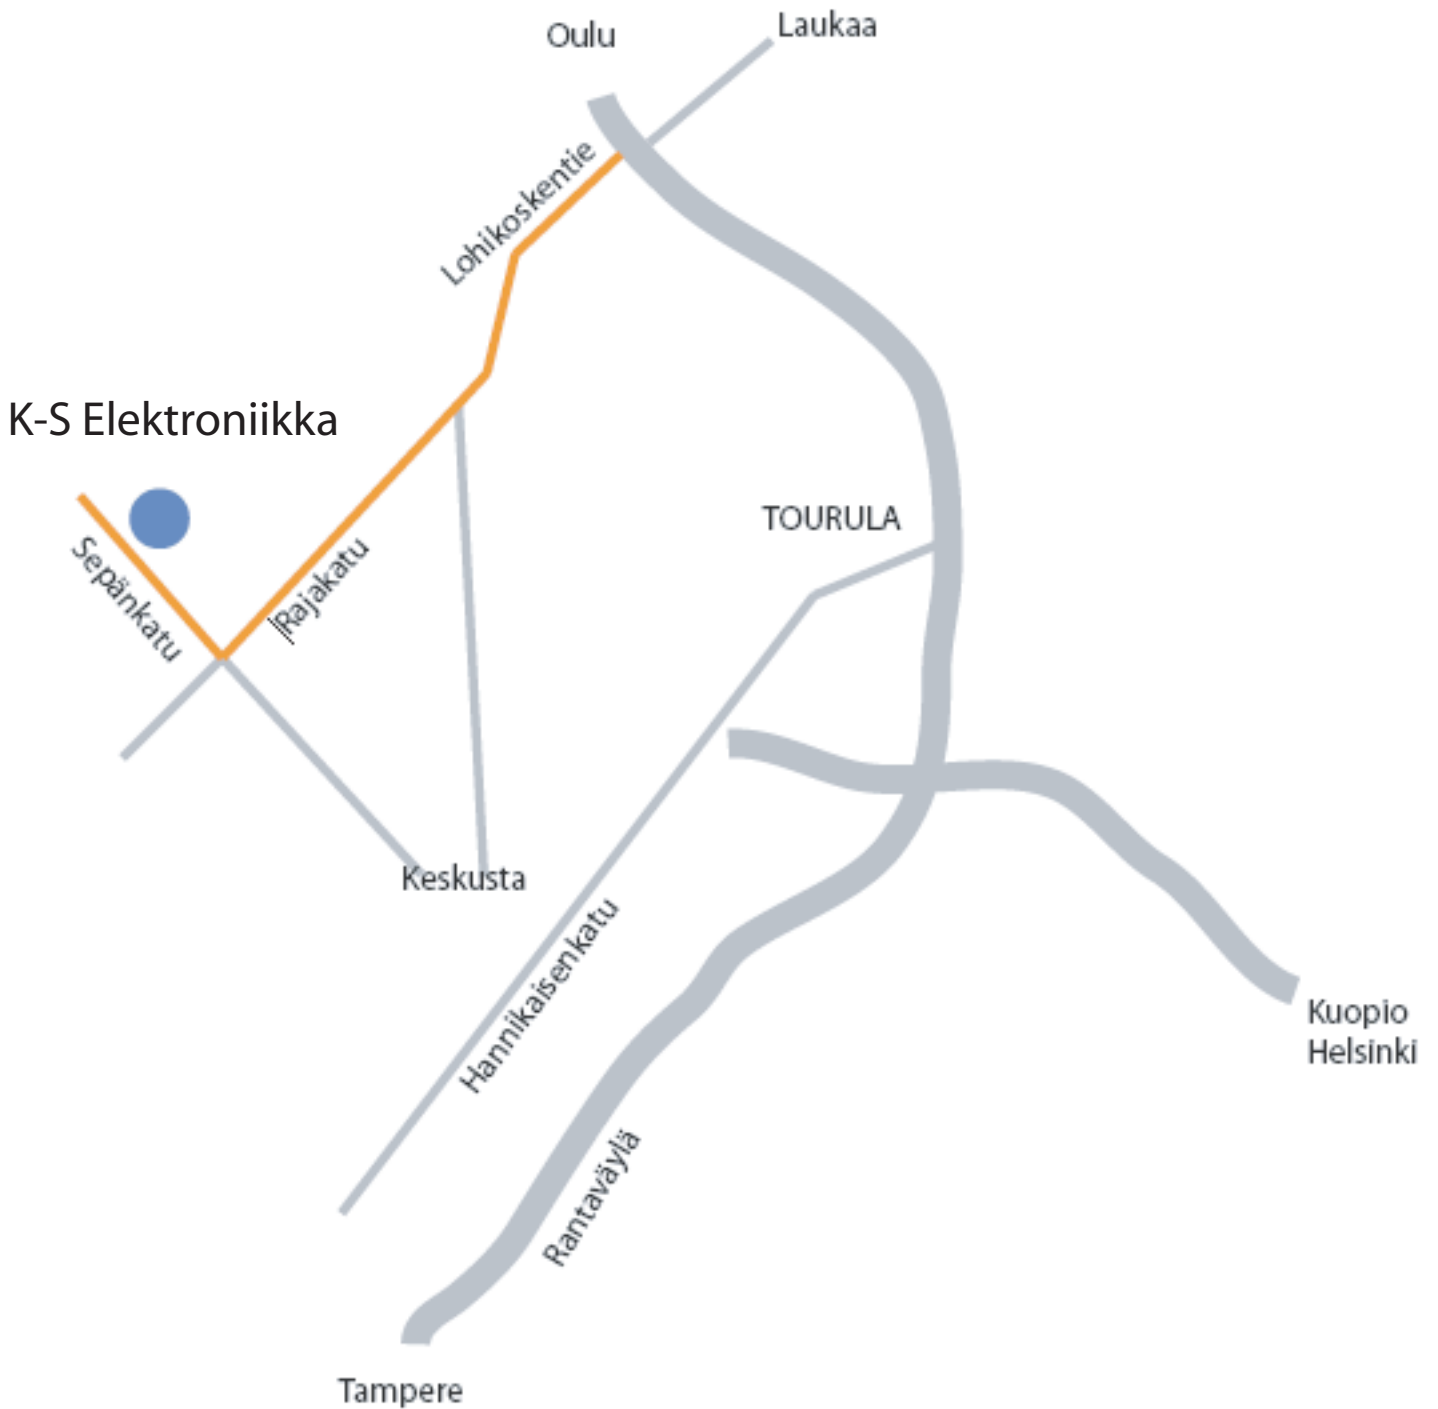

AJO-OHJEET

Käänny rantaväylältä Laukaan suuntaan. Käänny rampilta heti oikealle keskustan suuntaan. Jatka suoraan Rajakadulle ja aja niin kauan kunnes oikealle kääntyy Sepänkatu. Myymälämme sijaitsee n. 100 m risteyksestä oikealla.